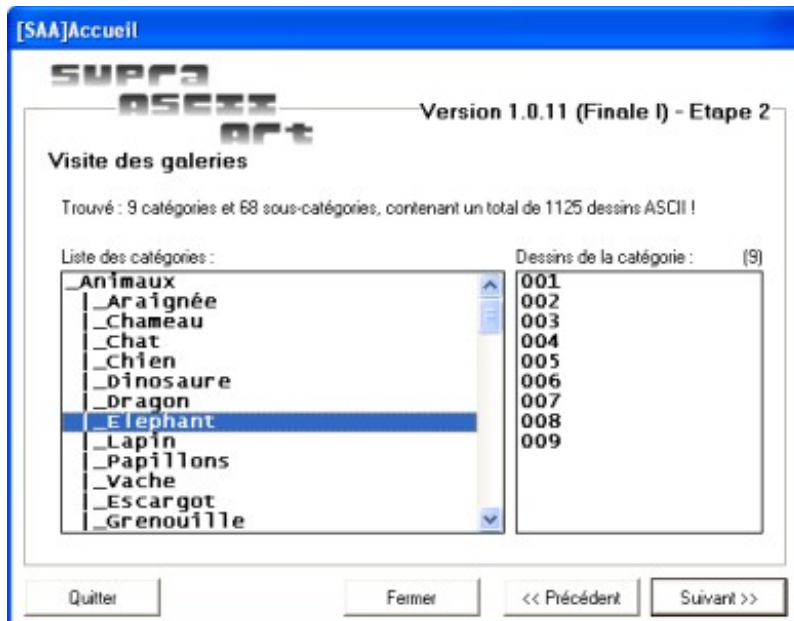

Visite des galleries

Pour visiter les galleries, cliquez sur 'Visiter les galleries SAA' dans le menu principal, vous avez alors à faire à une fenêtre comme celle-ci :

Astuce : Vous pouvez ouvrir plusieurs dessins en même temps, il vous suffit de les sélectionner avec les touches MAJ ou CTRL du clavier (ou déplacement de la souris avec bouton gauche enfoncé) puis de cliquer sur Suivant.

Elle vous permet de naviguer très facilement à travers les dizaines de catégories... Ainsi plus de 1000 dessins ASCII sont regroupés dans ces galleries ! Notre objectif étant d'avoir les plus importantes galleries ASCII du web, nous attendons avec impatience vos contributions !!!!