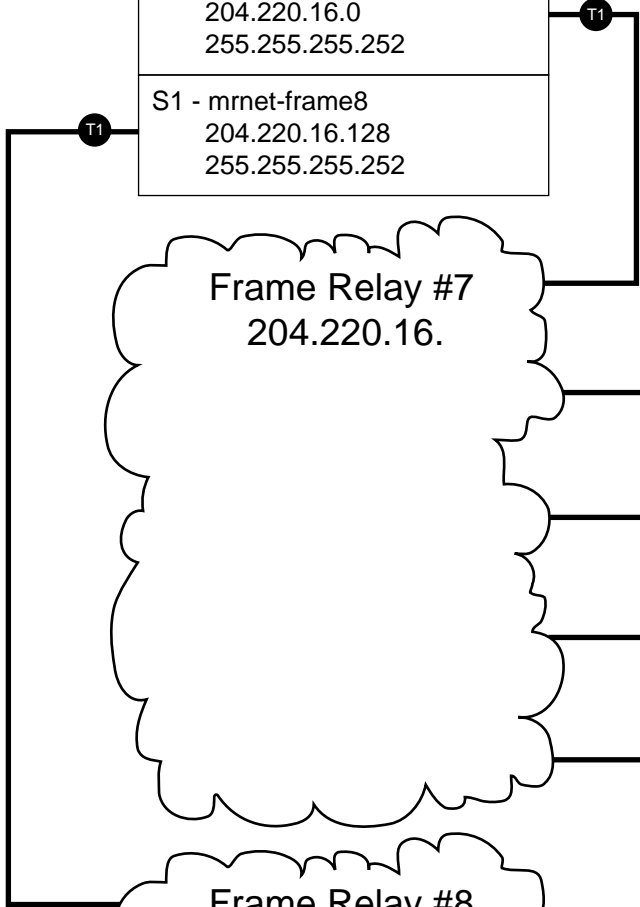

56k

56k

56k

to Frame Relay #1

to MIXnet-gw
E10 137.192.105.1

Target
T1 .6 • target-mrnet • Cisco
-na-dhc.com

Digiboard
T1 .10 • digibd-mrnet • Cisco
199.86.0.193
digibd.digibd.com

Hennepin County Government Center
T1 .14 • hennepinco-mrnet • Cisco
137.70.8.11
techsrv1.co.hennepin.mn.us