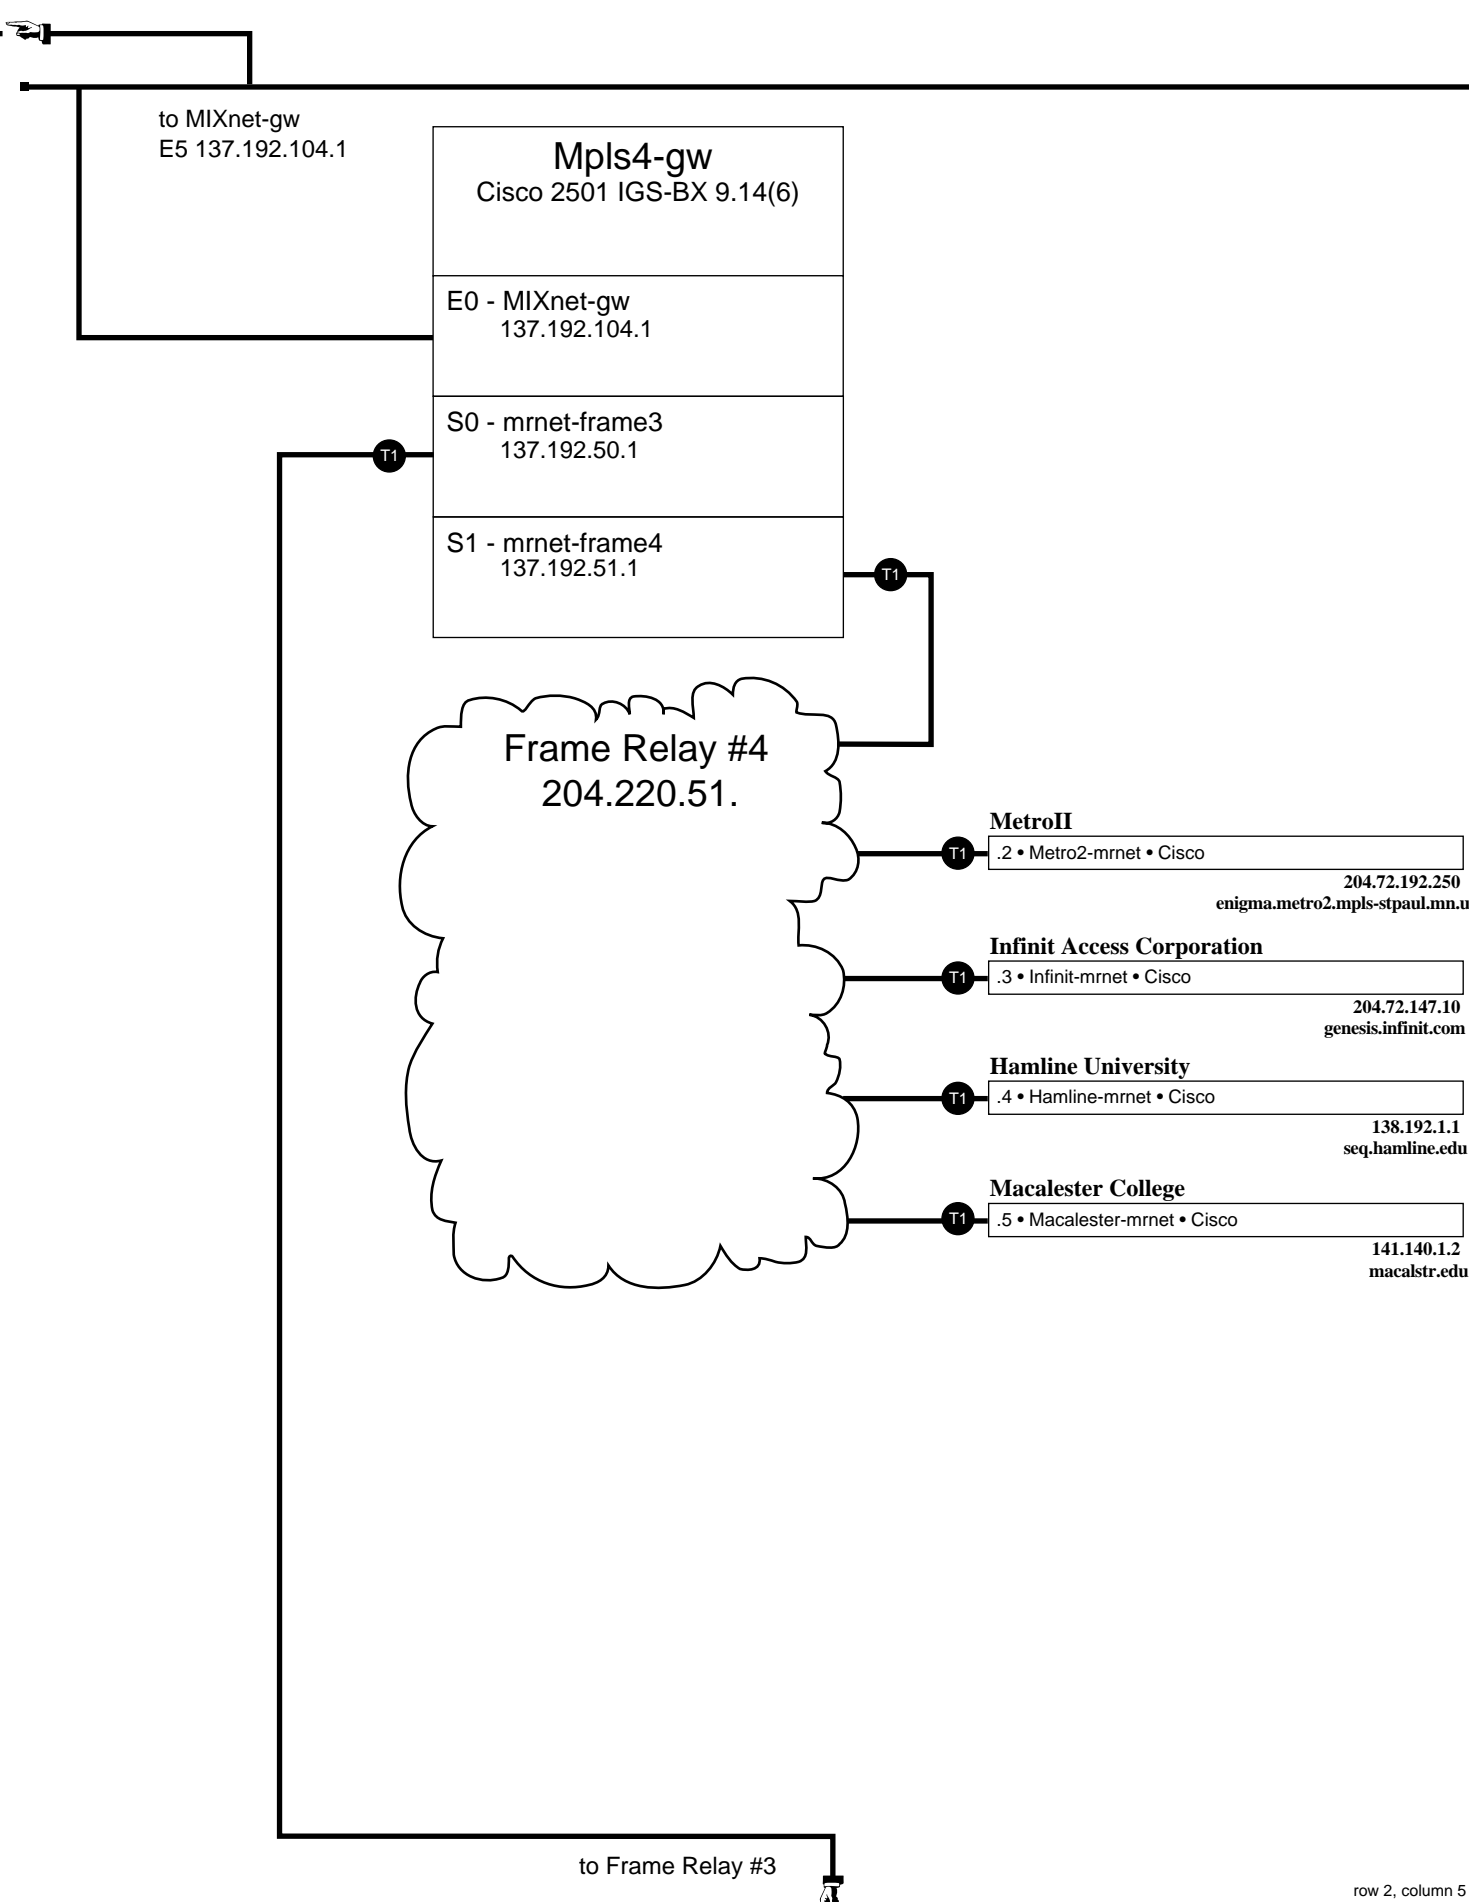

56k

56k

56k

to Frame Relay #1

to MIXnet-gw
E10 137.192.105.1

Target
T1 .6 • target-mrnet • Cisco
-na-dhc.com

Digiboard
T1 .10 • digibd-mrnet • Cisco
199.86.0.193
digibd.digibd.com

Hennepin County Government Center
T1 .14 • hennepinco-mrnet • Cisco
137.70.8.11
techsrv1.co.hennepin.mn.us