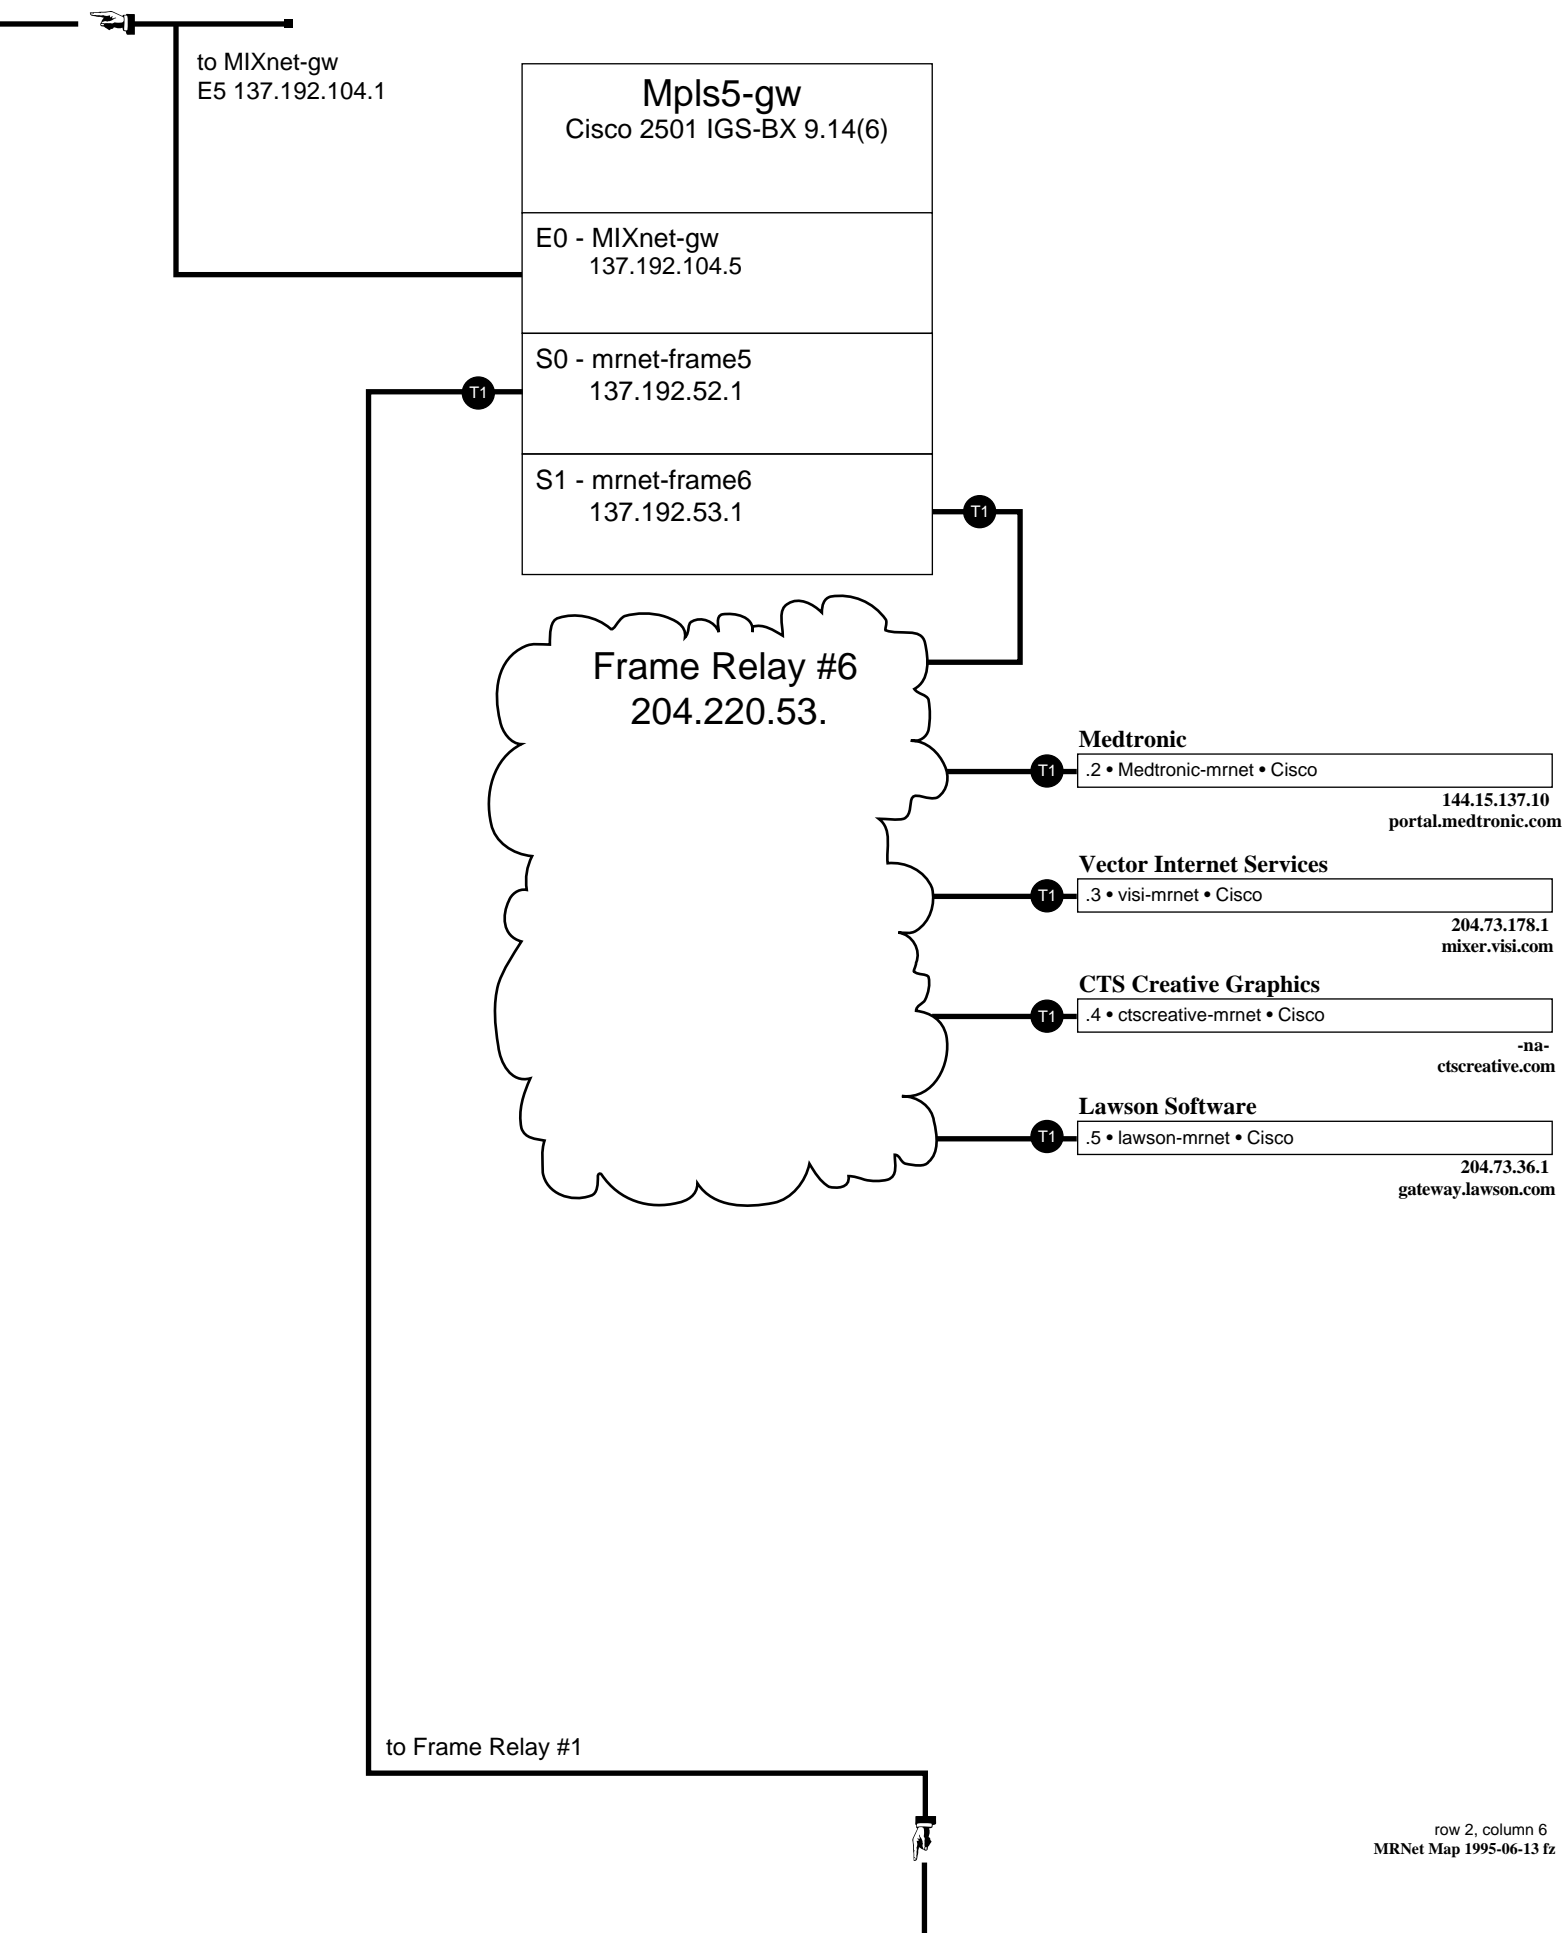

56k

56k

56k

to Frame Relay #1

to MIXnet-gw
E10 137.192.105.1

Target
T1 .6 • target-mrnet • Cisco
-na-dhc.com

Digiboard
T1 .10 • digibd-mrnet • Cisco
199.86.0.193
digibd.digibd.com

Hennepin County Government Center
T1 .14 • hennepinco-mrnet • Cisco
137.70.8.11
techsrv1.co.hennepin.mn.us