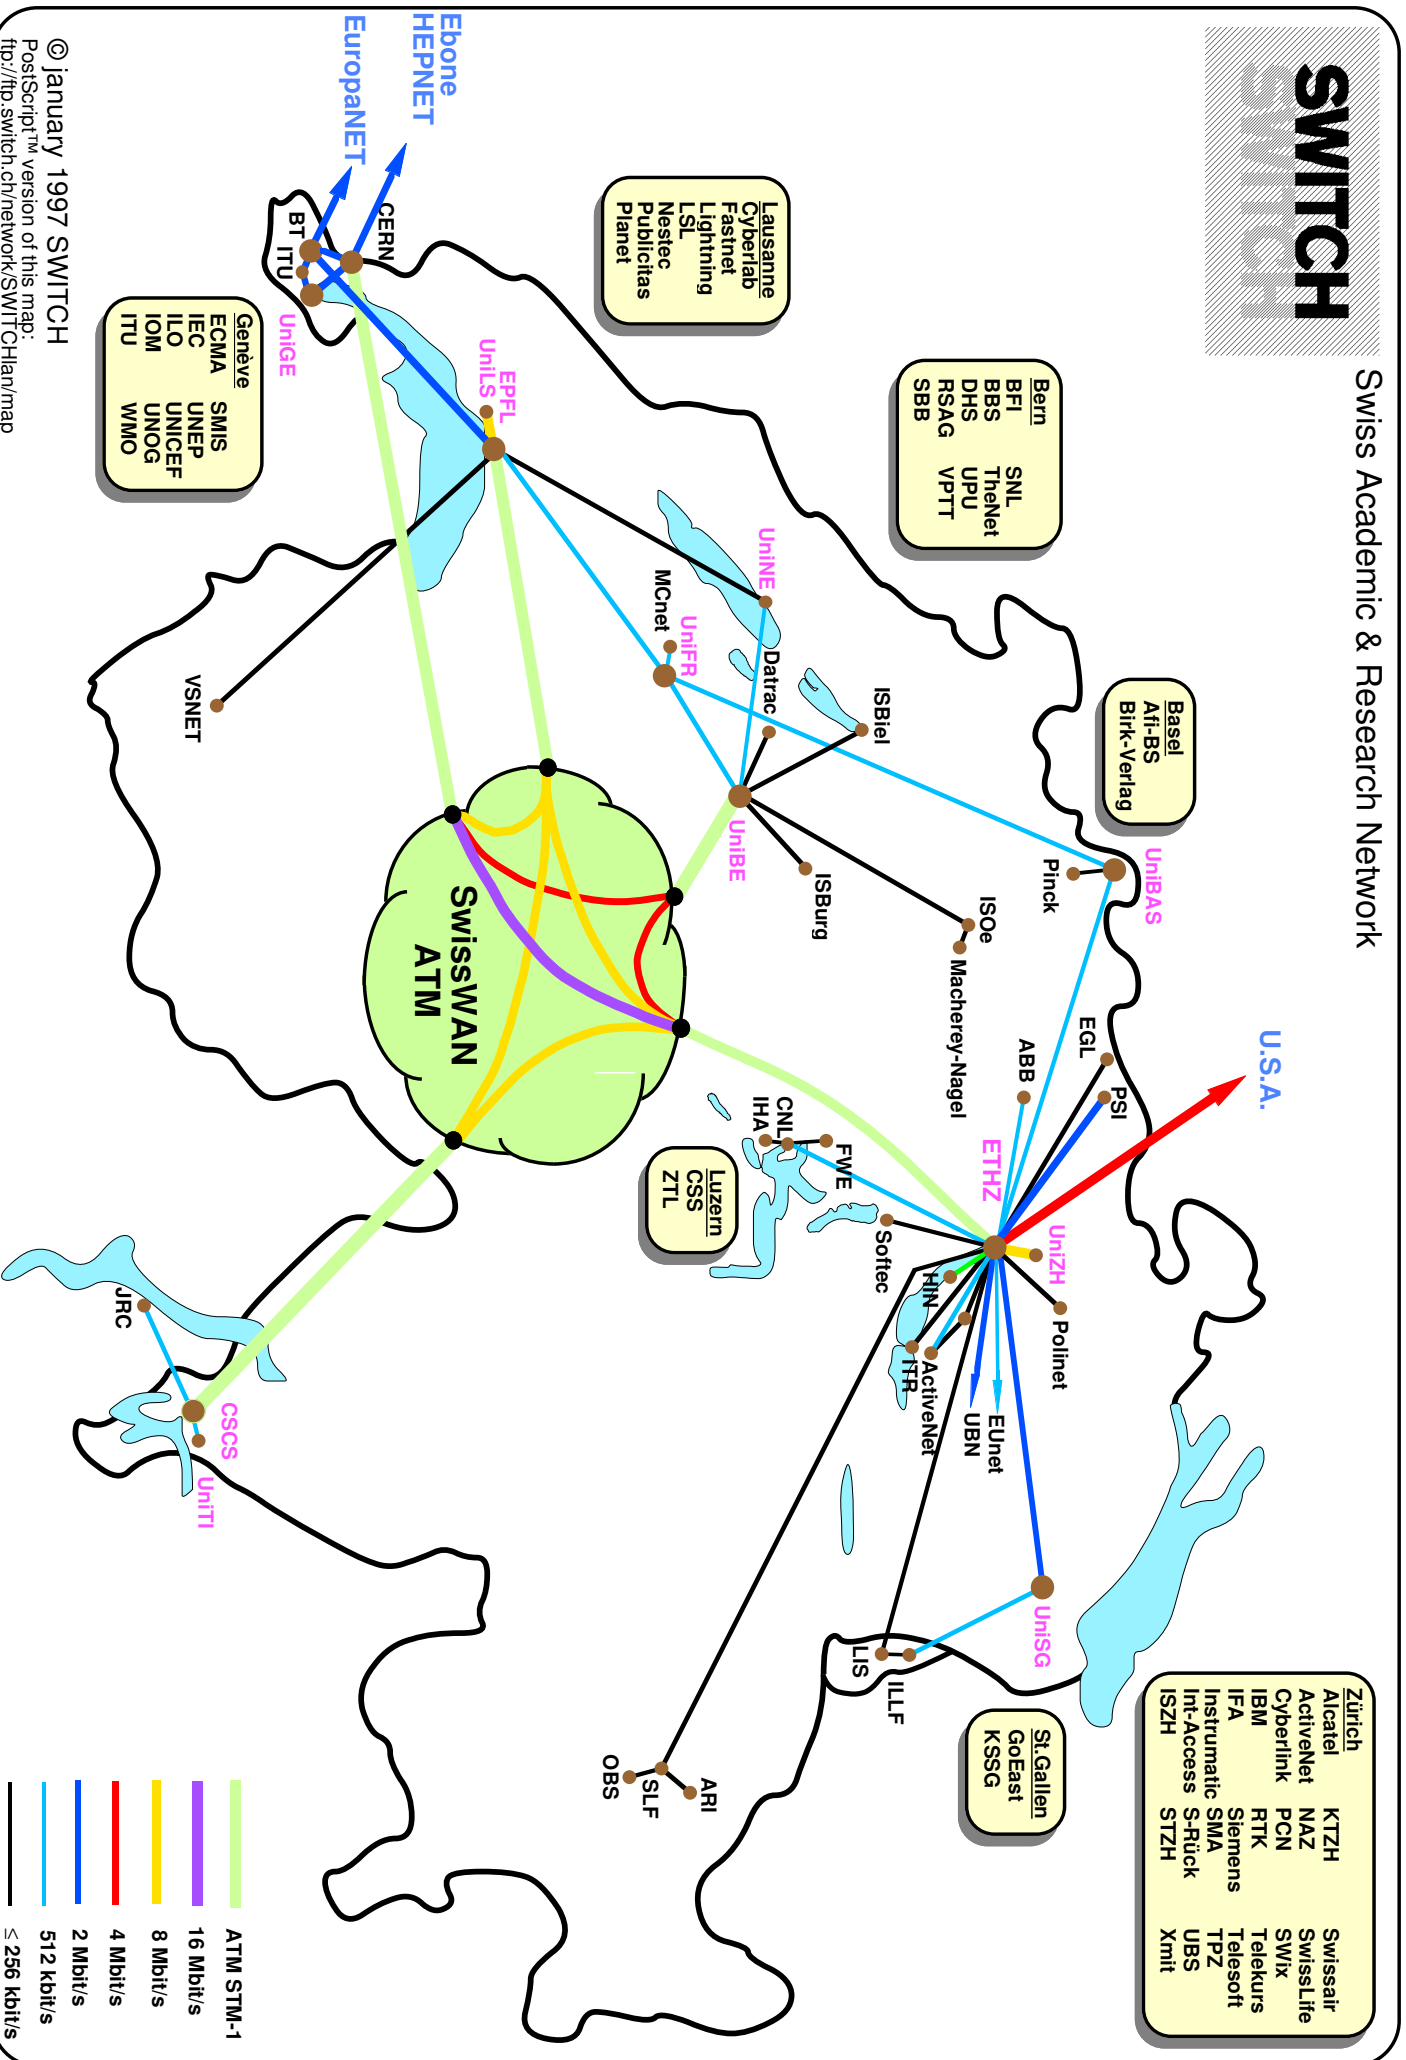

SWITCH

Swiss Academic & Research Network

- Bern
- BFI
- BBS
- DHS
- RSAG
- SBB
- SNL
- TheNet
- UPU
- VPTT

- Lausanne
- Cyberfab
- Fasinet
- Lightning
- L5L
- Nestic
- Publicitas
- Planet

- Geneve
- ECMA
- IEC
- ILO
- IOM
- ITU
- SMIS
- UNEP
- UNICEF
- UNOG
- WMO

- Zürich
- Alcatel
- ActiveNet
- Cyberlink
- IBW
- IFA
- Instrumentatic
- Int-Access
- ISZH
- KTZH
- NAZ
- PCN
- RTK
- Siemens
- SMA
- S-Rück
- STZH
- Swissair
- SwissLife
- SWiX
- Telekurs
- Telesoft
- TPZ
- UBS
- Xmit

- St.Gallen
- GoEast
- KSSG

- Luzern
- CSS
- ZTL

- ATM STM-1
- 16 Mbit/s
- 8 Mbit/s
- 4 Mbit/s
- 2 Mbit/s
- 512 Kbit/s
- ≤ 256 Kbit/s

© January 1997 SWITCH
 PostScript™ version of this map:
<http://ftp.switch.ch/network/SWITCH/Chan/map>