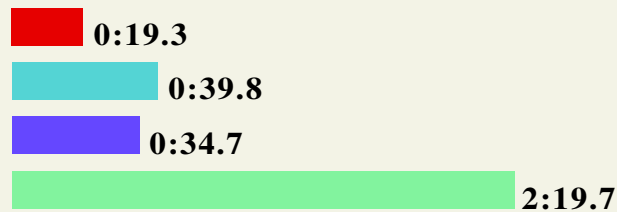

Unsharp Mask