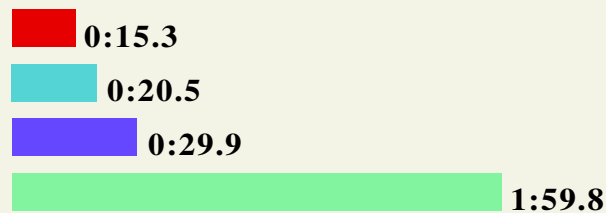

Gaussian Blur