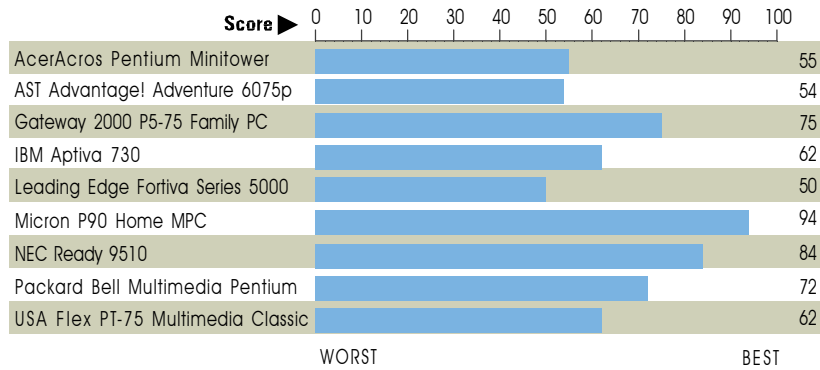

WINSTONE 95

DOSMARK