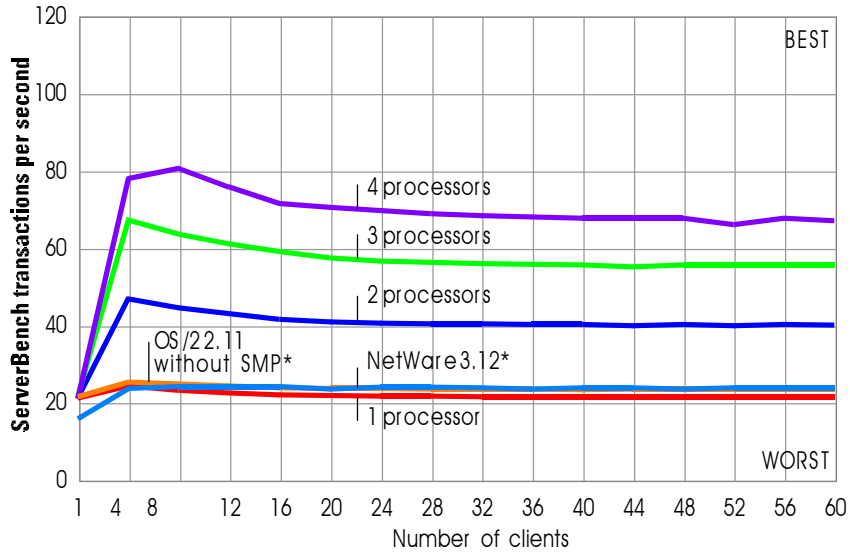

# SERVERBENCH 2.0

## OS/2 2.11 for SMP