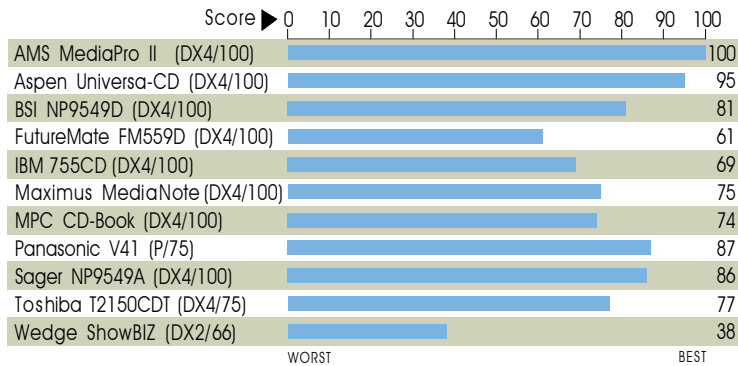

WINSTONE 95