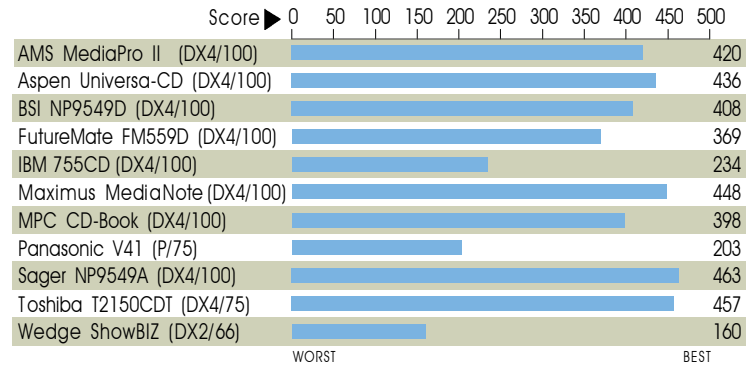

### DISK WINMARK 95