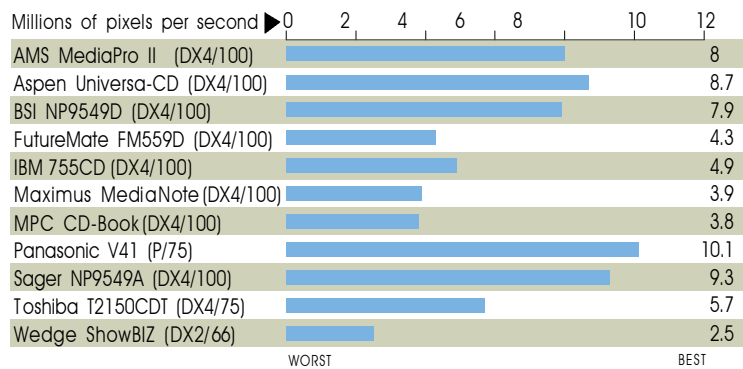

GRAPHICS WINMARK 95