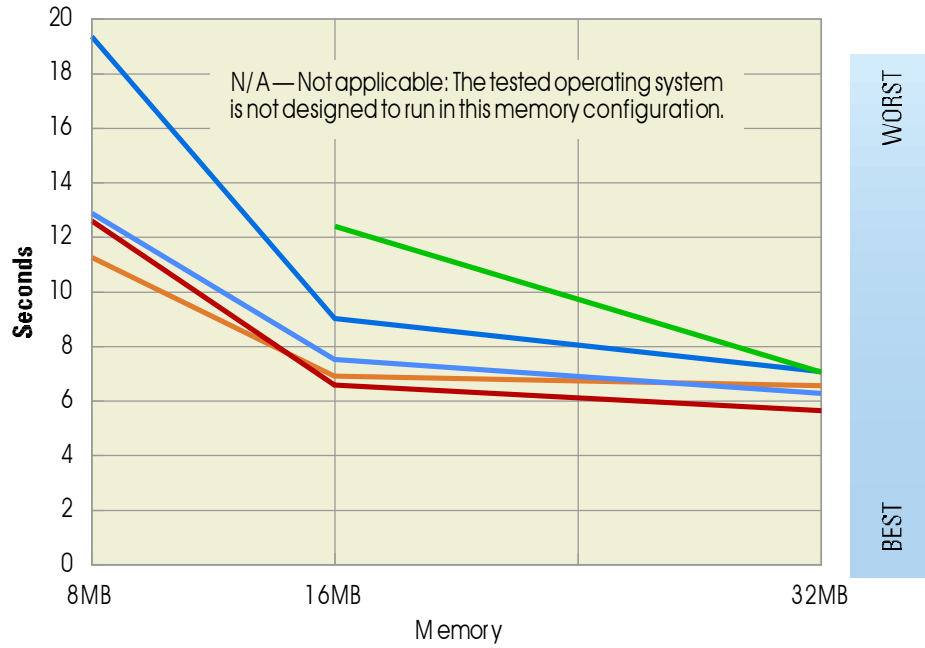

— Windows 3.1   
 — WfWG3.11   
 — Windows 95   
 — OS/2 Warp 3.0   
 — Windows NT 3.51

**Compaq Deskpro 486/33M**

**HP Vectra XU 5/90C**