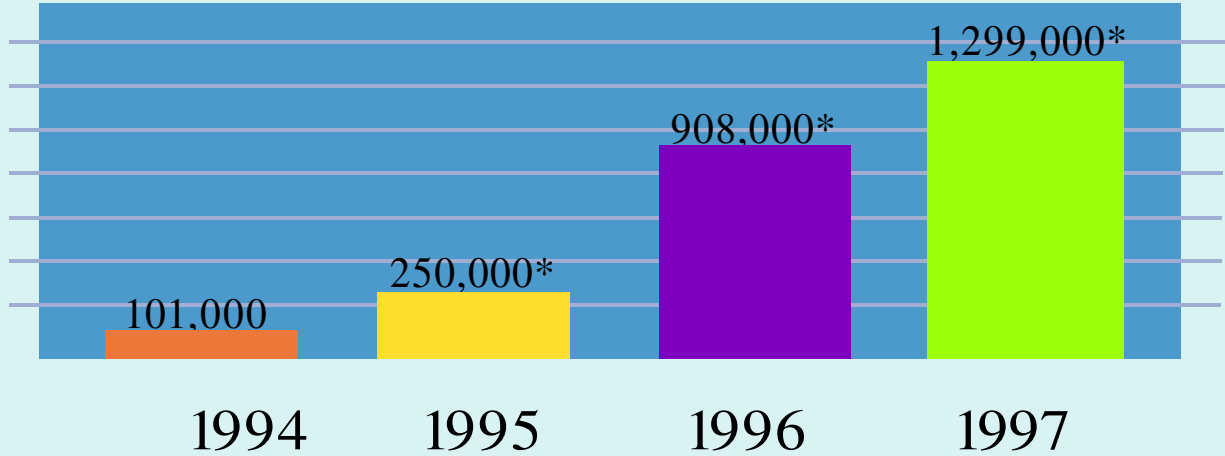

# NT SERVER PICKS UP MOMENTUM

## Windows NT Server