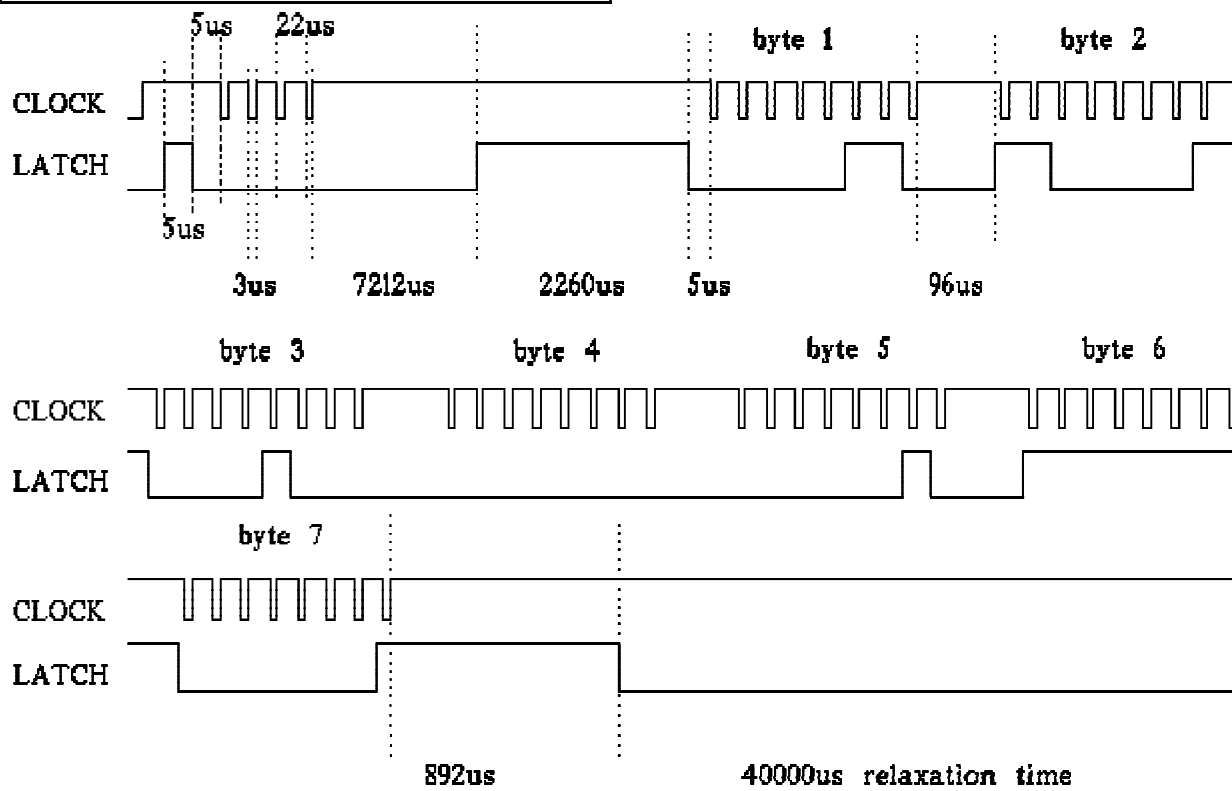

PowerGlove hi-res timing (initialization)

PowerGlove data packet (12 bytes)

(c) manfredowopal.cs.tu-berlin.de