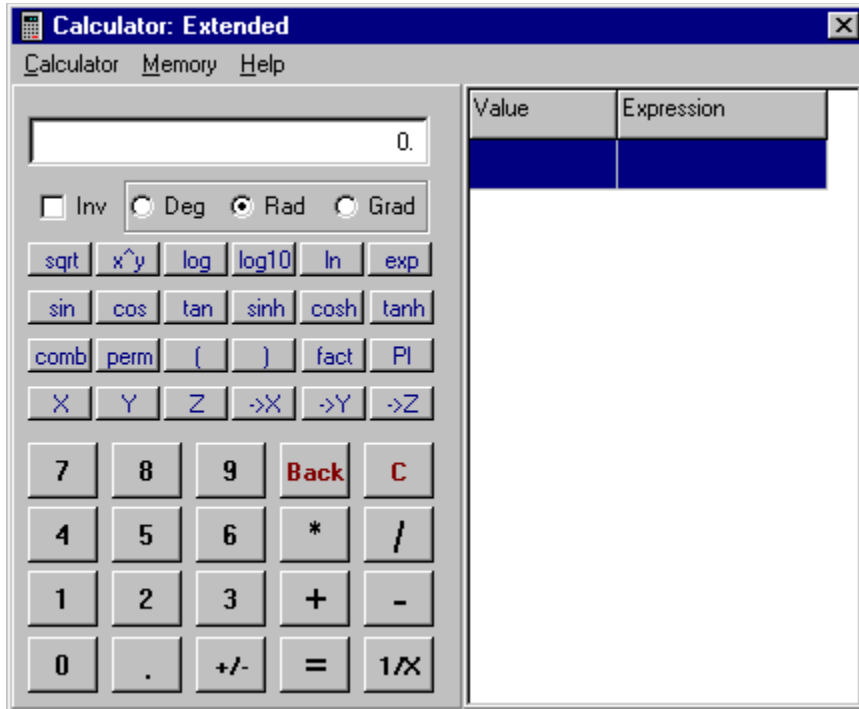

Calculators

This Ace Calculator has five types of calculators included which performs almost all the mathematical functions.