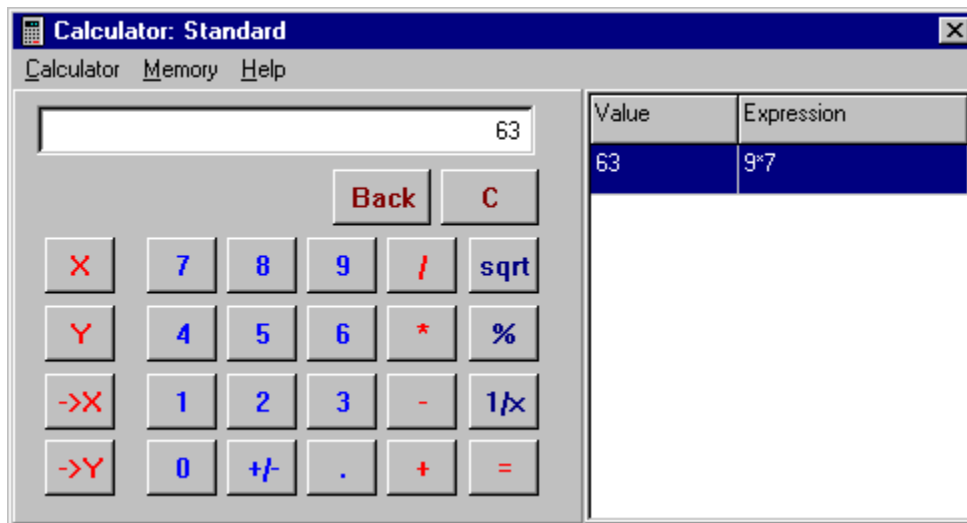

Menu Items

Calculator

- [Extended](#)
- [Financial](#)
- [Scientific](#)
- [Standard](#)
- [Statistical](#)
- [Exit](#)

Memory

- [Store](#)
- [Restore](#)
- [Clear](#)
- [More Memory](#)

[Contacting Ace Solutions \(I\) Pvt. Ltd.](#)