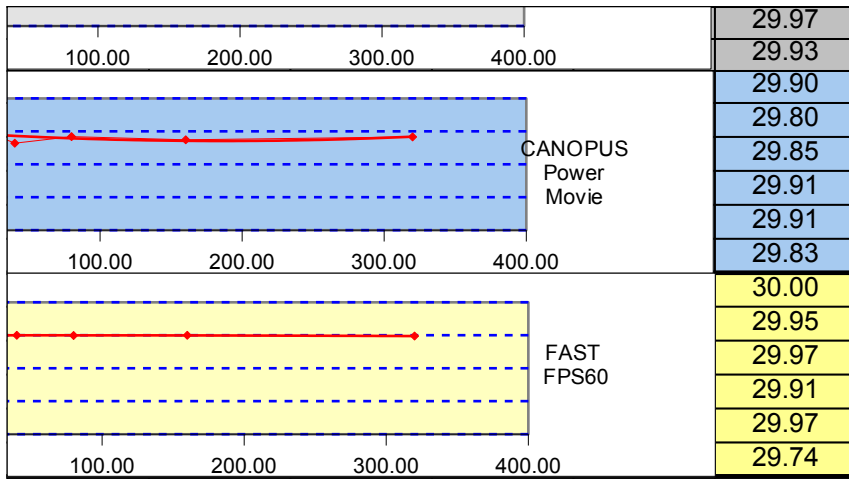

Frame per Capture Time

Captured Result					
Field	Time (sec)	Total Frames	Drop Frames	ratio(%)	Frame (fps)
FS200	50.00				20.03
	100.00				20.32
	150.00				19.91
	200.00				15.69
	250.00				12.84
	300.00				11.21
Smart Video Recorder PRO	50.00				29.04
	100.00				17.28
	150.00				13.67
	200.00				10.03
	250.00				9.15
	300.00				8.35
Smart Video Recorder PRO	50.00				30.07
	100.00				30.04
	150.00				25.03
	200.00				17.85
	250.00				13.86
	300.00				11.96
VideoStar PRO	50.00				29.98
	100.00				29.97
	150.00				29.97
	200.00				26.56
	250.00				20.33
	300.00				18.69
FAST Movie Machine	100.00				15.00
	200.00				14.82
	300.00				12.15
	400.00				8.88
	450.00				6.99
	480.00				6.29
CANOPUS Power Movie	100.00				29.90
	200.00				29.95
	300.00				26.38
	350.00				28.39
	380.00				27.41
	400.00				28.30
CANOPUS Power Movie	100.00				29.90
	200.00				23.37
	300.00				21.20
	350.00				17.85
	380.00				17.95
	400.00				10.73
miro VIDEO DC20	100.00				30.00
	200.00				30.00
	300.00				19.98
	350.00				13.55
	380.00				11.06
	400.00				9.49
miro VIDEO DC1 tv	100.00				30.00
	200.00				30.00
	300.00				29.97
					29.97

Frame per Capture Time