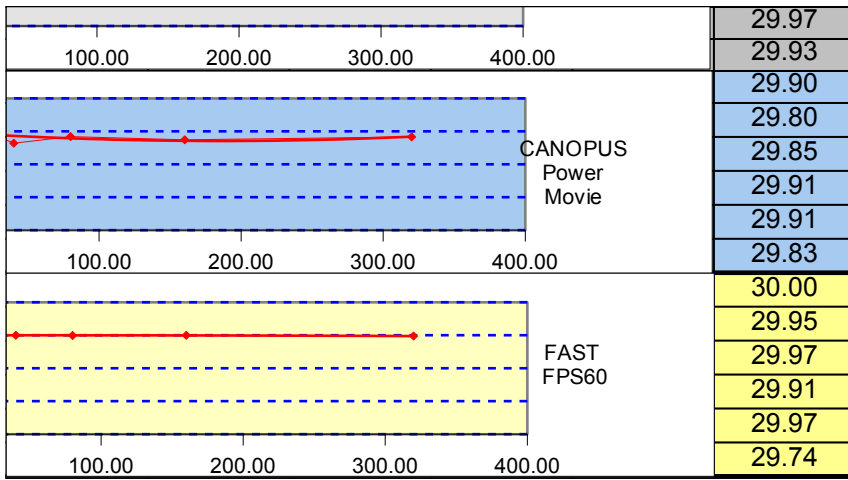

Frame per Capture Time

Captured Result					
Field	Time (sec)	Total Frames	Drop Frames	ratio(%)	Frame (fps)
FS200	50.00				20.03
	100.00				20.32
	150.00				19.91
	200.00				15.69
	250.00				12.84
	300.00				11.21
Smart Video Recorder PRO	50.00				29.04
	100.00				17.28
	150.00				13.67
	200.00				10.03
	250.00				9.15
	300.00				8.35
Smart Video Recorder PRO	50.00				30.07
	100.00				30.04
	150.00				25.03
	200.00				17.85
	250.00				13.86
	300.00				11.96
VideoStar PRO	50.00				29.98
	100.00				29.97
	150.00				29.97
	200.00				26.56
	250.00				20.33
	300.00				18.69
FAST Movie Machine	100.00				15.00
	200.00				14.82
	300.00				12.15
	400.00				8.88
	450.00				6.99
	500.00				6.29
CANOPUS Power Movie	100.00				29.90
	200.00				29.95
	300.00				26.38
	350.00				28.39
	400.00				27.41
	450.00				28.30
CANOPUS Power Movie	100.00				29.90
	200.00				23.37
	300.00				21.20
	350.00				17.85
	400.00				17.95
	450.00				10.73
miro VIDEO DC20	100.00				30.00
	200.00				30.00
	300.00				19.98
	350.00				13.55
	400.00				11.06
	450.00				9.49
miro VIDEO DC1 tv	100.00				30.00
	200.00				30.00
	300.00				29.97
					29.97

Frame per Capture Time