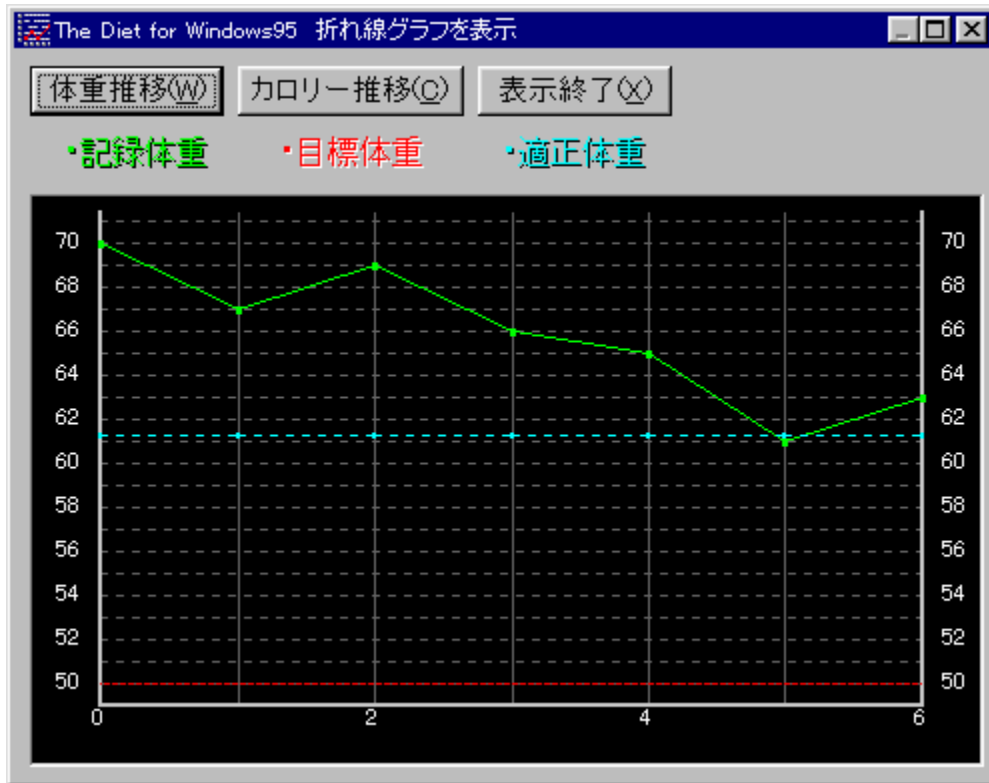

# The Diet for Windows95

フジテレビ「フジテレビ」

Windows95 - フジテレビ

Windows95 - フジテレビ

DISC1:\FWINDOWS\Diet\_97m

Windows95 - フジテレビ

Windows95 - フジテレビ

“à—e