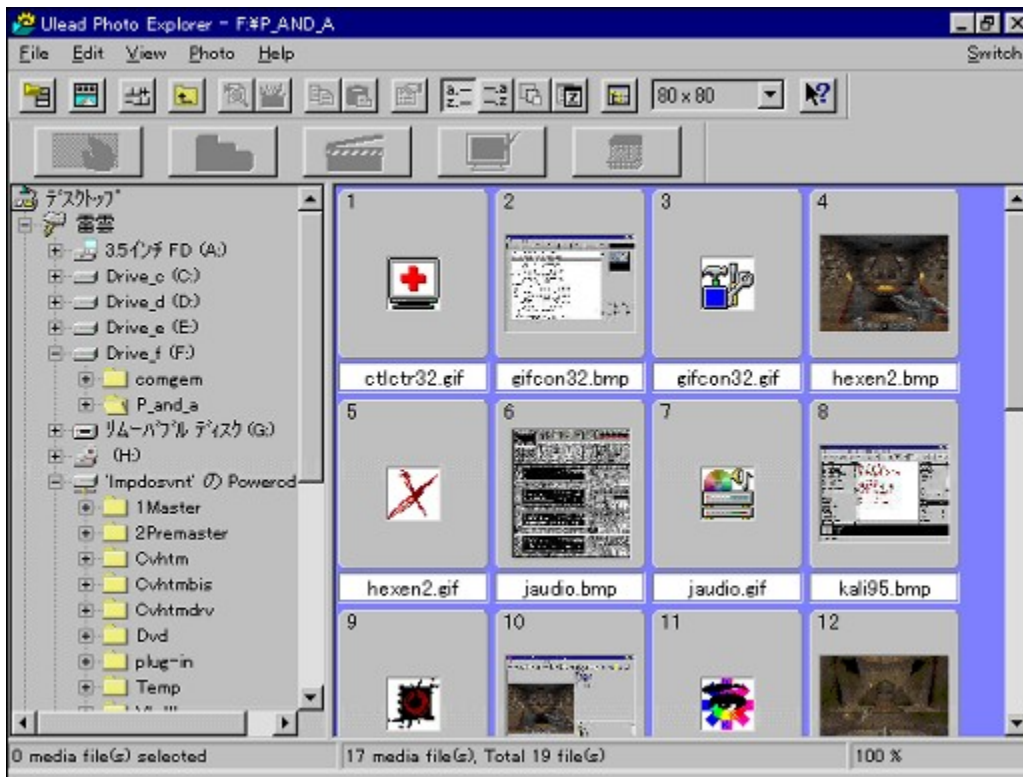

Ulead Photo Explorer v4.2

fCf“fXfg[]f<,iZÀ[]s

%œ-ÊfCf[]fW

Zû~^ftfHf<f_

DISC1:\P_AND_A\ULEADPE

iZò