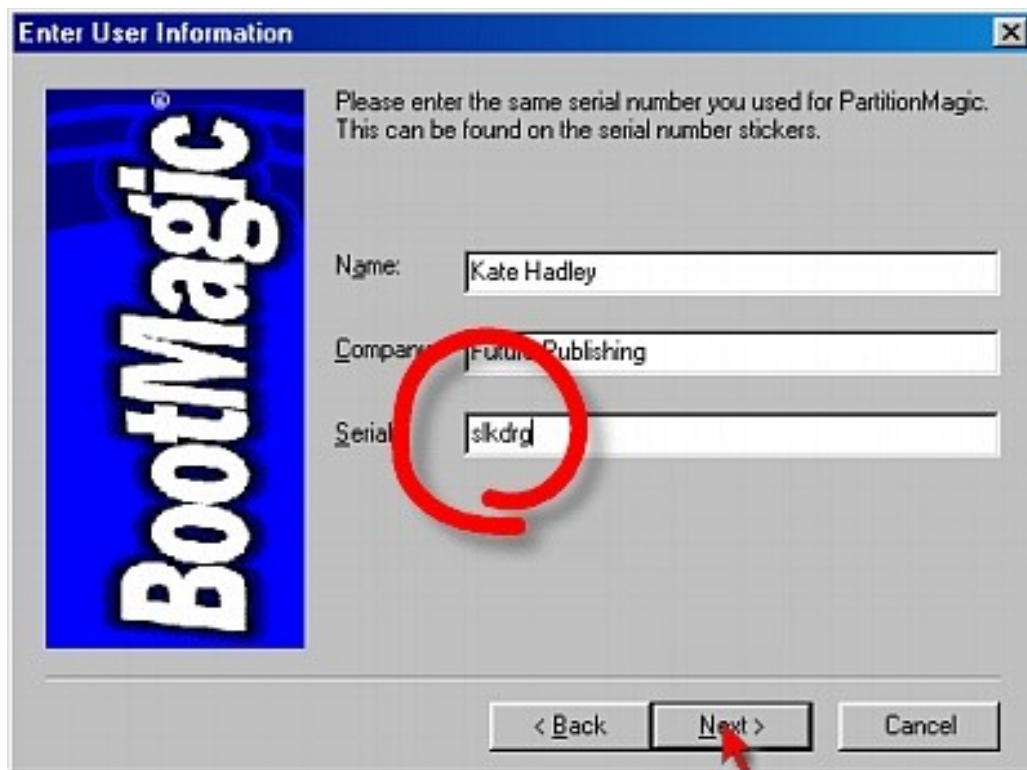

IMPORTANTE

Antes de iniciar a instalação a utilização dos programas contidos neste CD-ROM, faça backups de seus dados.

Para instalar o BootMagic siga as instruções abaixo:

Quando a tela abaixo aparecer, selecione a instalação do BootMagic

Após você clicar em NEXT, uma nova tela será apresentada. Preste atenção no último campo. Coloque qualquer informação e clique em NEXT, novamente.

O programa irá lhe avisar que o SERIAL NUMBER não está correto, mesmo assim clique em YES.