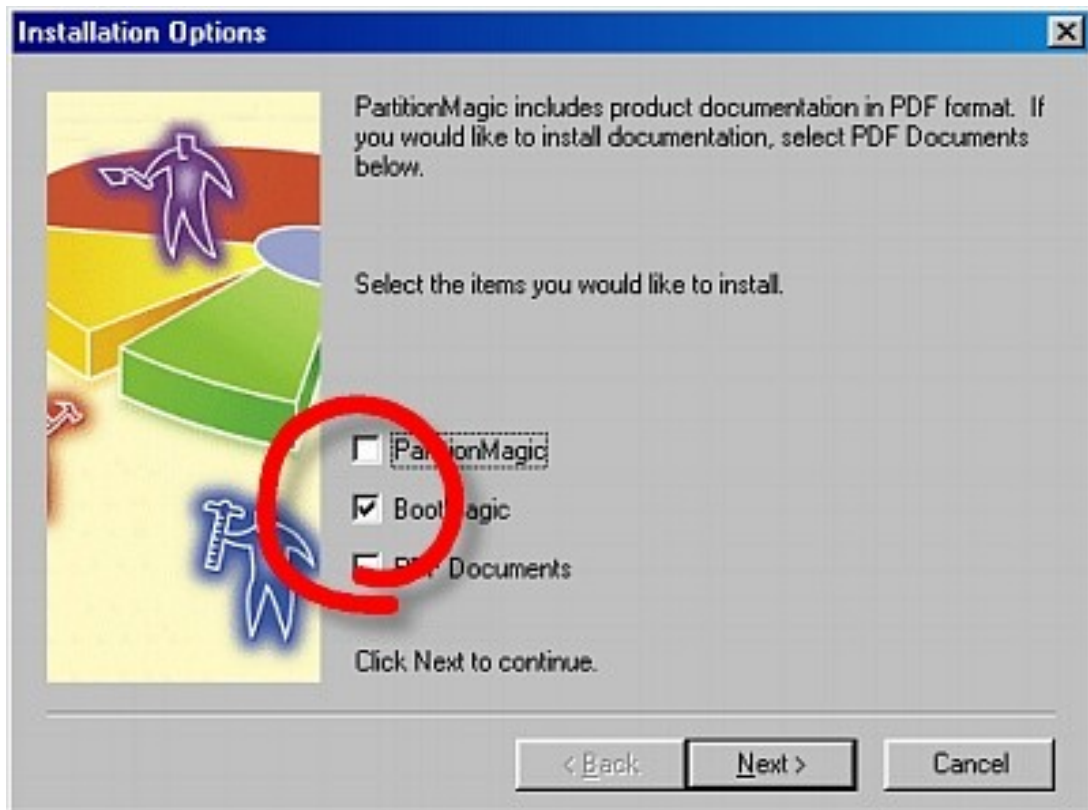

IMPORTANTE

Antes de iniciar a instalação a utilização dos programas contidos neste CD-ROM, faça backups de seus dados.

Para instalar o BootMagic siga as instruções abaixo:

Quando a tela abaixo aparecer, selecione a instalação do BootMagic

Após você clicar em NEXT, uma nova tela será apresentada. Preste atenção no último campo. Coloque qualquer informação e clique em NEXT, novamente.

O programa irá lhe avisar que o SERIAL NUMBER não está correto, mesmo assim clique em YES.